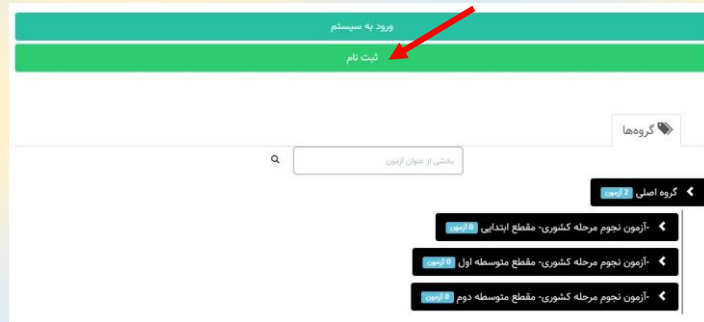

نحوه وارد شدن به آزمون

۱- وارد سایت <http://fanavari.tgazmoon.ir> بشوید

۲- صفحه زیر باز میشود ابتدا بر روی گزینه "**ثبت نام**" کلیک کنید

۳- در فرم باز شده در هر دو بخش نام کاربری و رمز ورود **کد ملی** خود را وارد کنید و سایر اطلاعات را تکمیل کرده و در پایین صفحه فرم بر روی "**ثبت نام**" کلیک کنید

۴- در این مرحله دوباره در صفحه اصلی بر روی آزمون مربوط به مقطع تحصیلی خود کلیک کنید

۵- در صفحه زیر نام کاربری و رمز ورود خود را که **کد ملی شما میباشد** وارد کرده و آزمون را شروع کنید

نکته مهم: بعد از اینکه به تمام سؤالات پاسخ دادید در آخر روی گزینه پایان آزمون کلیک کنید